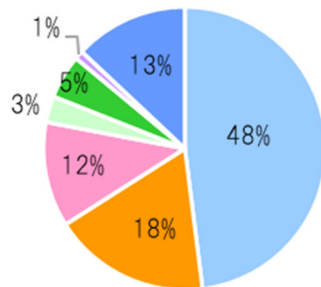

本会の趣旨に賛同いただける新規会員を募集しております。土木界で働いている方はもちろん、学生の方の入会も大歓迎です。

◆会員の構成◆

正会員344名 学生会員22名
サポーター(個人:151名、団体:23団体) ※2020年3月末 現在

年齢構成

所属組織の業種

- 建設会社
- コンサルタント
- 官公庁
- 学校
- 公益民間
- 1%
- 13%
- 1%

◆全国ネットワーク◆

◆活動内容◆