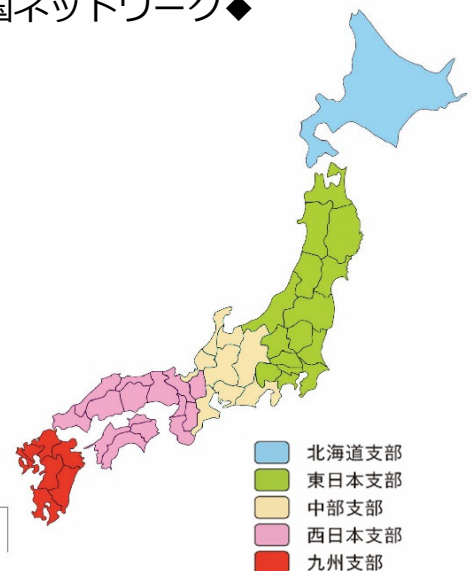

本会の趣旨に賛同いただける新規会員を募集しております。土木界で働いている方はもちろん、学生の方の入会も大歓迎です。

◆会員の構成◆

正会員344名 学生会員22名
サポーター(個人:151名、団体:23団体) ※2020年3月末 現在

年齢構成

所属組織の業種

- 建設会社
- コンサルタント
- 官公庁
- 学校
- 公益民間
- 1%
- 13%
- 1%

◆全国ネットワーク◆

◆活動内容◆