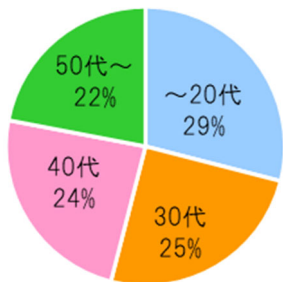

本会の趣旨に賛同いただける新規会員を募集しております。土木界で働いている方はもちろん、学生の方の入会も大歓迎です。

◆会員の構成◆

正会員344名 学生会員22名
サポーター(個人:151名、団体:23団体) ※2020年3月末 現在

年齢構成

所属組織の業種

- 建設会社
- コンサルタント
- 官公庁
- 学校
- 公益民間
- 1%
- 13%
- 1%

◆全国ネットワーク◆

◆活動内容◆