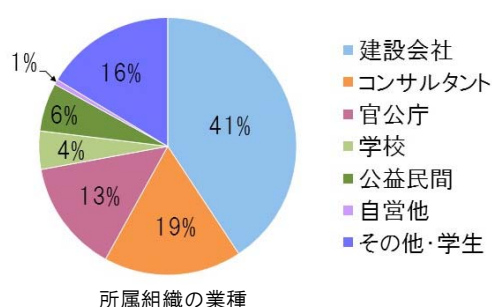

一般社団法人

土木技術者女性の会

～新規会員募集～

土木技術者女性の会は、1983年に設立された、女性の土木技術者による非営利の独立した団体です。

女性技術者の質の向上と活動しやすい環境作りのために、5つの目標を掲げています。

- 土木界で働く女性技術者同士のはげましあい
- 土木界で働く女性技術者の知識向上
- 女性にとって魅力のある、働きやすい土木界の環境作り
- 女性土木技術者の社会的評価の向上
- 土木技術者を目指す女性へのアドバイス

本会の趣旨に賛同いただける新規会員を募集しております。土木界で働いている方はもちろん、学生の方の入会も大歓迎です。

◆会員の構成◆

- ・会員数321名（うち学生会員27名）
- ・サポーター数（個人：75名、団体：7団体） ※2017年1月末 現在

◆全国ネットワーク◆

◆活動内容◆

- ・会報誌の発行
- ・勉強会の開催
- ・現場見学会の開催 など

◆年会費◆

- 【正会員】 3,000円
- 【学生会員】 在学中は無料