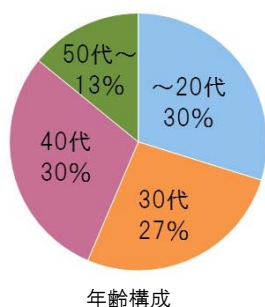

本会の趣旨に賛同いただける新規会員を募集しております。土木界で働いている方はもちろん、学生の方の入会も大歓迎です。

◆会員の構成◆

- ・会員数321名（うち学生会員27名）
- ・サポーター数（個人：75名、団体：7団体） ※2017年1月末 現在

◆全国ネットワーク◆

◆活動内容◆

- ・会報誌の発行
- ・勉強会の開催
- ・現場見学会の開催 など

◆年会費◆

- 【正会員】 3,000円
- 【学生会員】 在学中は無料